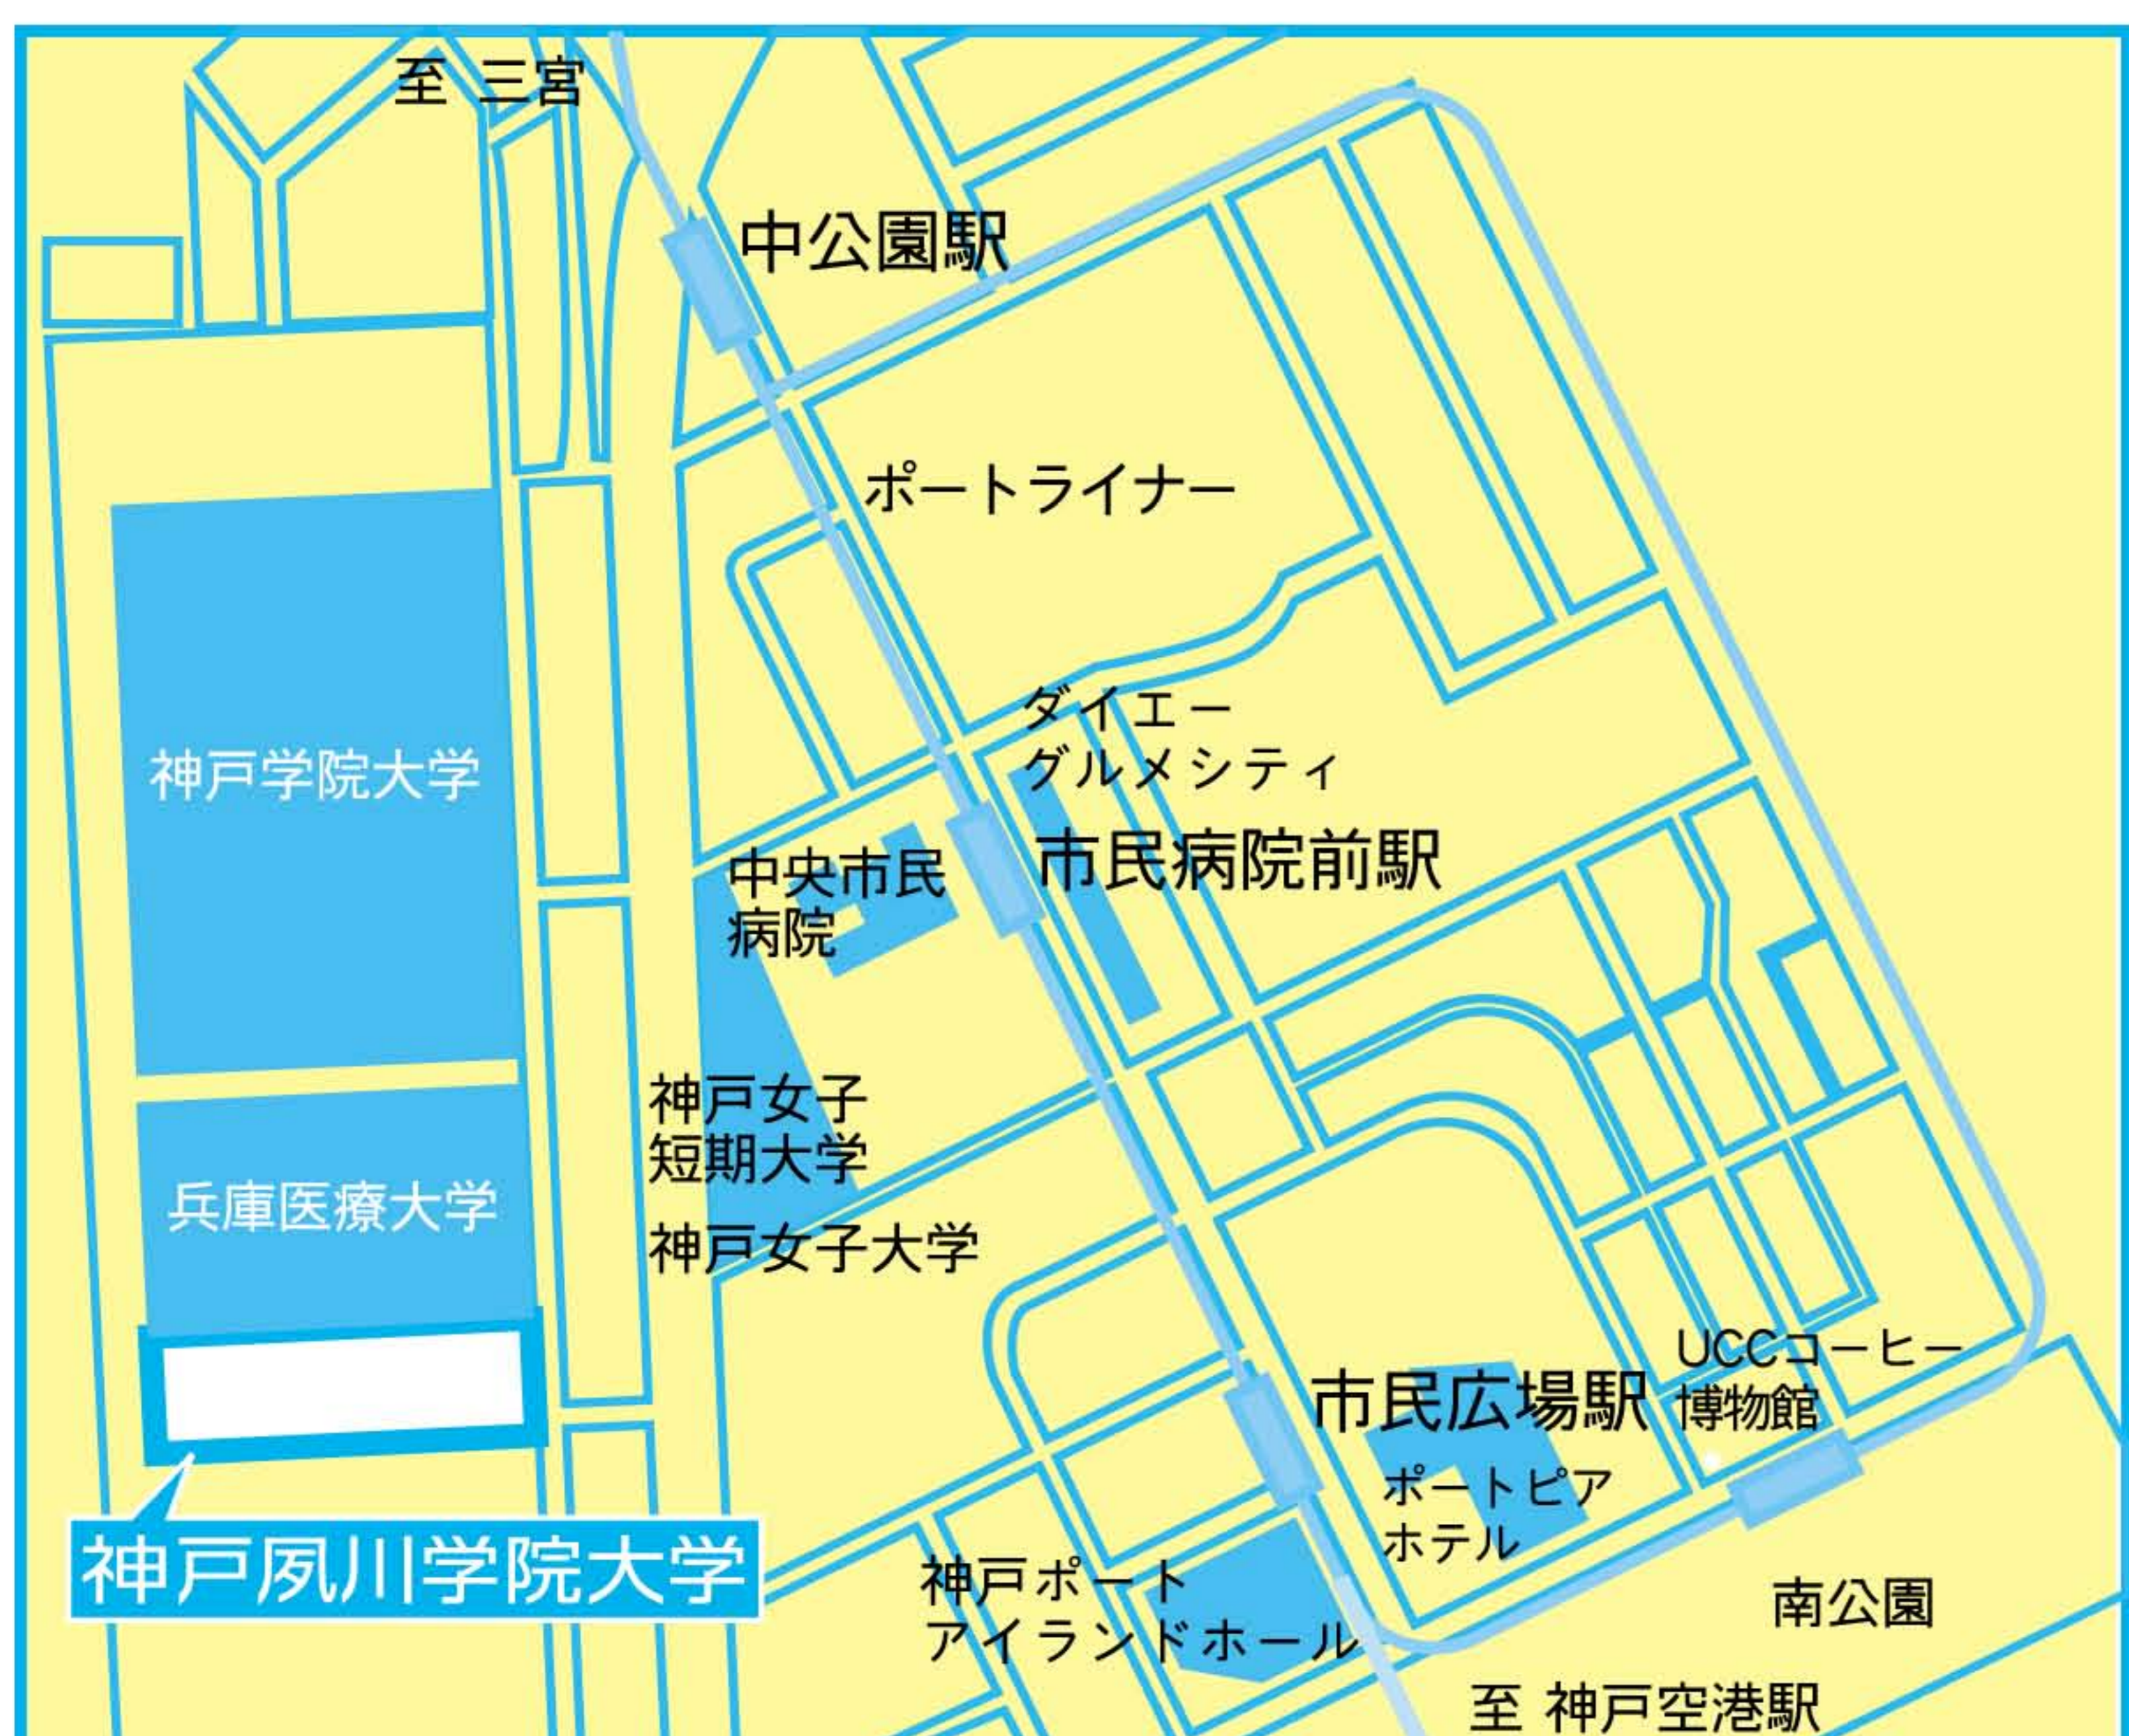

PM 12:00 START!

REGO

action not words

SUPER QP

Fat Spirit

入場無料

総勢約90名が送る音楽祭

DANCE

Access

三ノ宮駅から
ポートライナー市民病院前下車
徒歩約10分

神戸夙川学院大学
(学内アリーナ内にて)

問い合わせ先
TEL 078-940-1158

www.kobeshukugawa.ac.jp

しおひぐり / D9+1 /
Core Dump t / P i N K Y
/ L O B / 男汁 / 無影 / G★P /
D E E P B H L A B E X /
B u M P y / ボロゾウキン